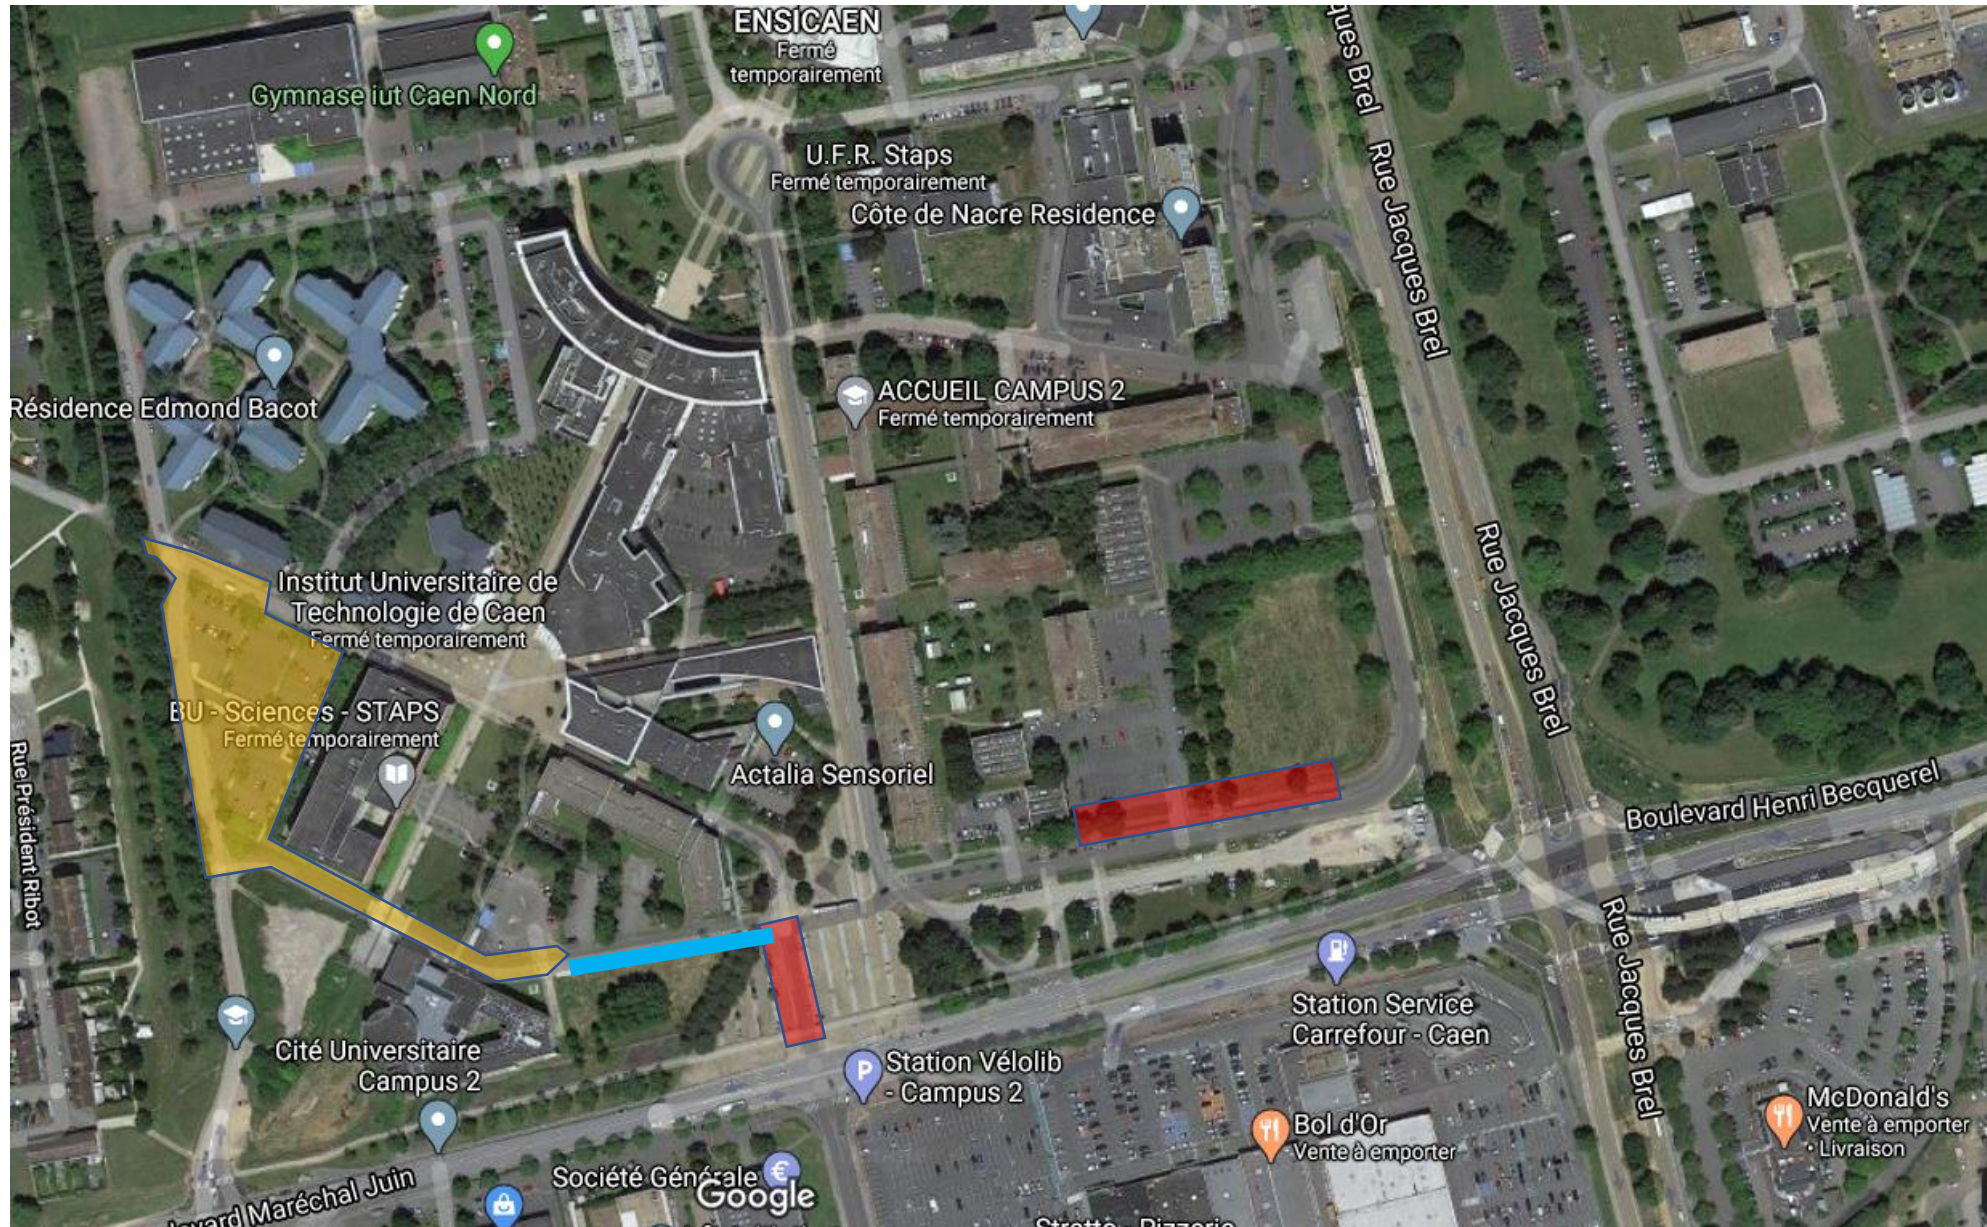

# Semaine 25 : 15/06 au 19/06

Route et parking interdit à la circulation sauf urgences

Parking interdit à la circulation sauf urgences – Voie en alternat

# Semaine 26 : 22/06 au 26/06

Route et parking interdit à la circulation sauf urgences

Parking interdit à la circulation sauf urgences – Voie en alternat

Trottoir non PMR (en gravier)

# Semaine 27 : 29/06 au 03/07

Route et parking interdit à la circulation sauf urgences

Parking interdit à la circulation sauf urgences – Voie en alternat

Trottoir non PMR (en gravier)