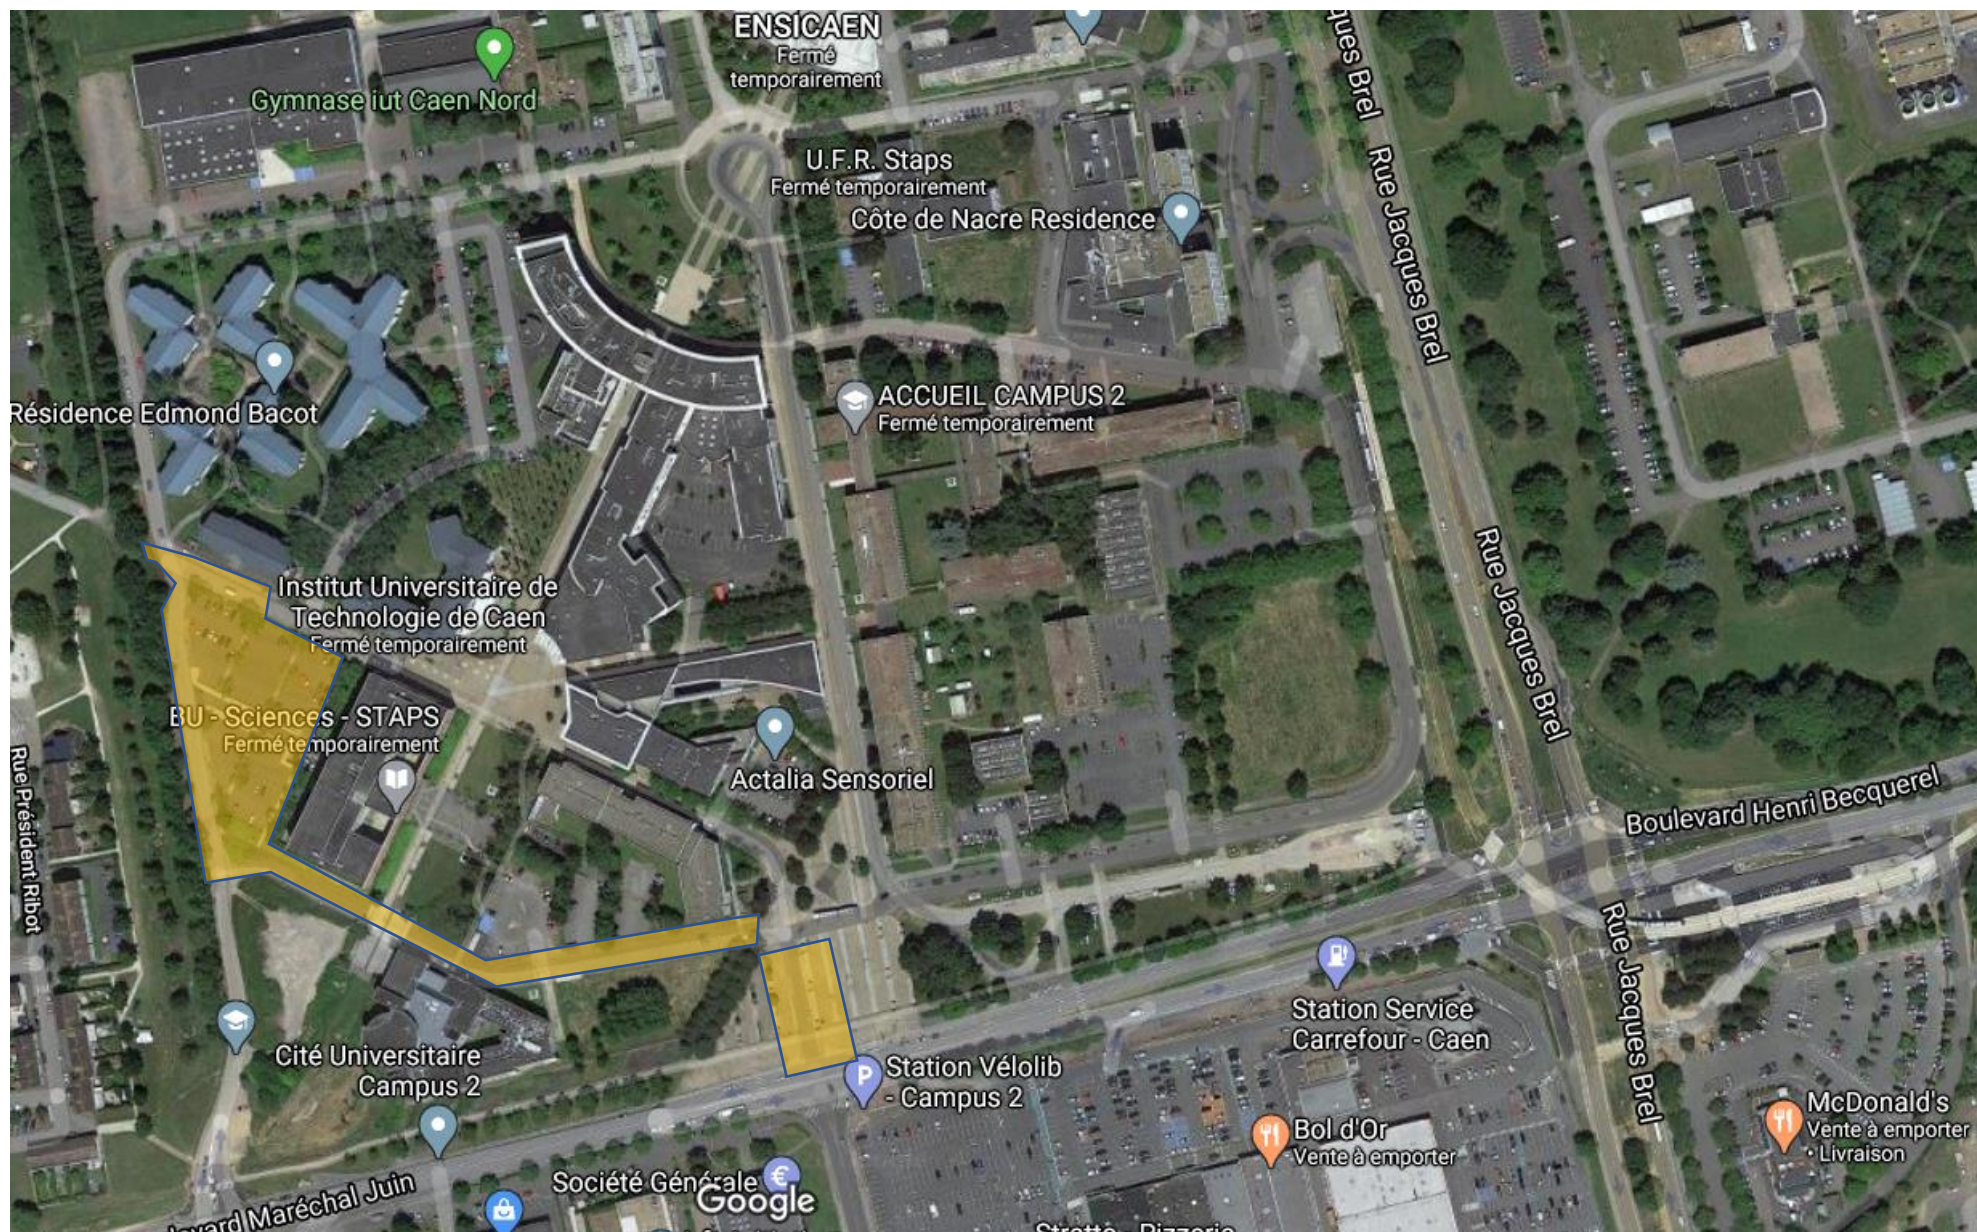

# Semaine 25 : 15/06 au 19/06

Route et parking interdit à la circulation sauf urgences

Parking interdit à la circulation sauf urgences – Voie en alternat

# Semaine 26 : 22/06 au 26/06

Route et parking interdit à la circulation sauf urgences

Parking interdit à la circulation sauf urgences – Voie en alternat

Trottoir non PMR (en gravier)

# Semaine 27 : 29/06 au 03/07

Route et parking interdit à la circulation sauf urgences

Parking interdit à la circulation sauf urgences – Voie en alternat

Trottoir non PMR (en gravier)